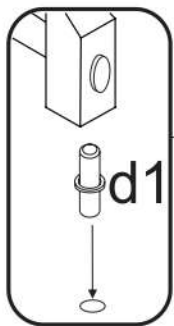

CONRAD 2D1S

KODA	DIMENZIJE			PAKET	
001	1350	410	16/32	1 / 1/2	
002	1350	410	16/32	1 / 1/2	
004	564	387	16	1 / 1/2	
005	564	387	16	1 / 1/2	
006	564	367	16	1 / 1/2	
007	564	367	16	1 / 1/2	
008	540	366	16	1 / 1/2	
009	526	397	16/22	1 / 2/2	
010	526	397	16/22	1 / 2/2	
011	545	265	16	1 / 1/2	
012	372	365	16	2 / 2/2	
013	483	110	16	1 / 1/2	
014	350	110	16	1 / 2/2	
015	350	110	16	1 / 2/2	
018	582	389	2,5	2 / 1/2	
019	501	352	2,5	1 / 1/2	
020	556	296	2,5	1 / 1/2	
021	556	286	2,5	1 / 1/2	
DODATKI				1	1/2

10x e1  Ø7x50	24x f1  Ø8x30	6x p9 	12x p18 
1x lb-350 	31x p25  Ø3.5x16	14x r1  15x12	14x r16  Ø5x24
10x s2 	1x z1 	3x n260.01 	8x d1 
4x a144 	4x b119 	3x c46 	8x l2 
6x k311.05 			

- 1**
- | | | |
|----|-----|----|
| r1 | r16 | f1 |
| x6 | x8 | x8 |

- 2**
- | | | | |
|----|----|----|------|
| f1 | r1 | d1 | b119 |
| x8 | x4 | x4 | x4 |

- 3**
- | | | | | |
|------|-----|-----|----|-----|
| a144 | p25 | c46 | p9 | r16 |
| x4 | x8 | x3 | x6 | x2 |

4

f1	r1	d1	p25	lb-350	r16
x8	x4	x4	x6	x1	x4