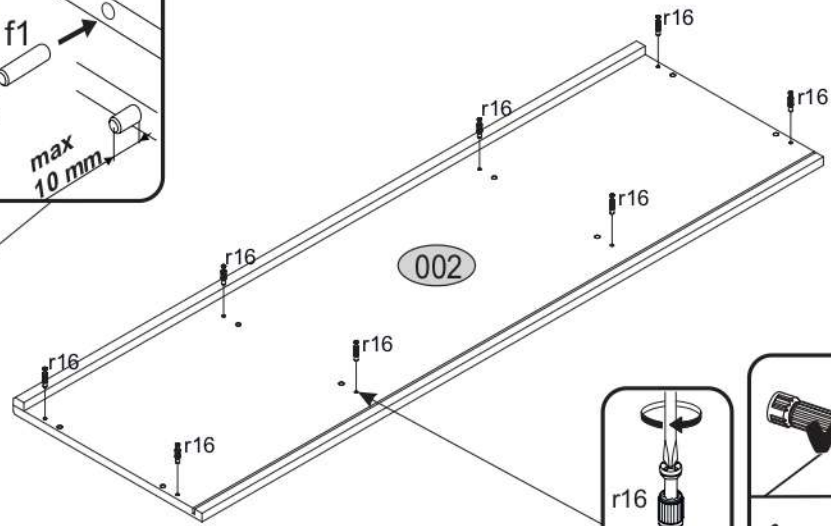

CONRAD 2D1S

KODA	DIMENZIJE			PAKET	
001	1350	410	16/32	1 / 1/2	
002	1350	410	16/32	1 / 1/2	
004	564	387	16	1 / 1/2	
005	564	387	16	1 / 1/2	
006	564	367	16	1 / 1/2	
007	564	367	16	1 / 1/2	
008	540	366	16	1 / 1/2	
009	526	397	16/22	1 / 2/2	
010	526	397	16/22	1 / 2/2	
011	545	265	16	1 / 1/2	
012	372	365	16	2 / 2/2	
013	483	110	16	1 / 1/2	
014	350	110	16	1 / 2/2	
015	350	110	16	1 / 2/2	
018	582	389	2,5	2 / 1/2	
019	501	352	2,5	1 / 1/2	
020	556	296	2,5	1 / 1/2	
021	556	286	2,5	1 / 1/2	
DODATKI				1	1/2

10x e1  Ø7x50	24x f1  Ø8x30	6x p9 	12x p18 
1x lb-350 	31x p25  Ø3.5x16	14x r1  15x12	14x r16  Ø5x24
10x s2 	1x z1 	3x n260.01 	8x d1 
4x a144 	4x b119 	3x c46 	8x l2 
6x k311.05 			

- 1**
- | | | |
|----|-----|----|
| r1 | r16 | f1 |
| x6 | x8 | x8 |

- 2**
- | | | | |
|----|----|----|------|
| f1 | r1 | d1 | b119 |
| x8 | x4 | x4 | x4 |

- 3**
- | | | | | |
|------|-----|-----|----|-----|
| a144 | p25 | c46 | p9 | r16 |
| x4 | x8 | x3 | x6 | x2 |

4

f1	r1	d1	p25	lb-350	r16
x8	x4	x4	x6	x1	x4