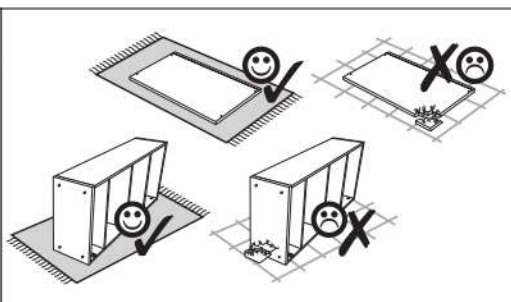

CONRAD 2D1S

KODA	DIMENZIJE			PAKET	
001	1350	410	16/32	1 / 1/2	
002	1350	410	16/32	1 / 1/2	
004	564	387	16	1 / 1/2	
005	564	387	16	1 / 1/2	
006	564	367	16	1 / 1/2	
007	564	367	16	1 / 1/2	
008	540	366	16	1 / 1/2	
009	526	397	16/22	1 / 2/2	
010	526	397	16/22	1 / 2/2	
011	545	265	16	1 / 1/2	
012	372	365	16	2 / 2/2	
013	483	110	16	1 / 1/2	
014	350	110	16	1 / 2/2	
015	350	110	16	1 / 2/2	
018	582	389	2,5	2 / 1/2	
019	501	352	2,5	1 / 1/2	
020	556	296	2,5	1 / 1/2	
021	556	286	2,5	1 / 1/2	
DODATKI				1	1/2