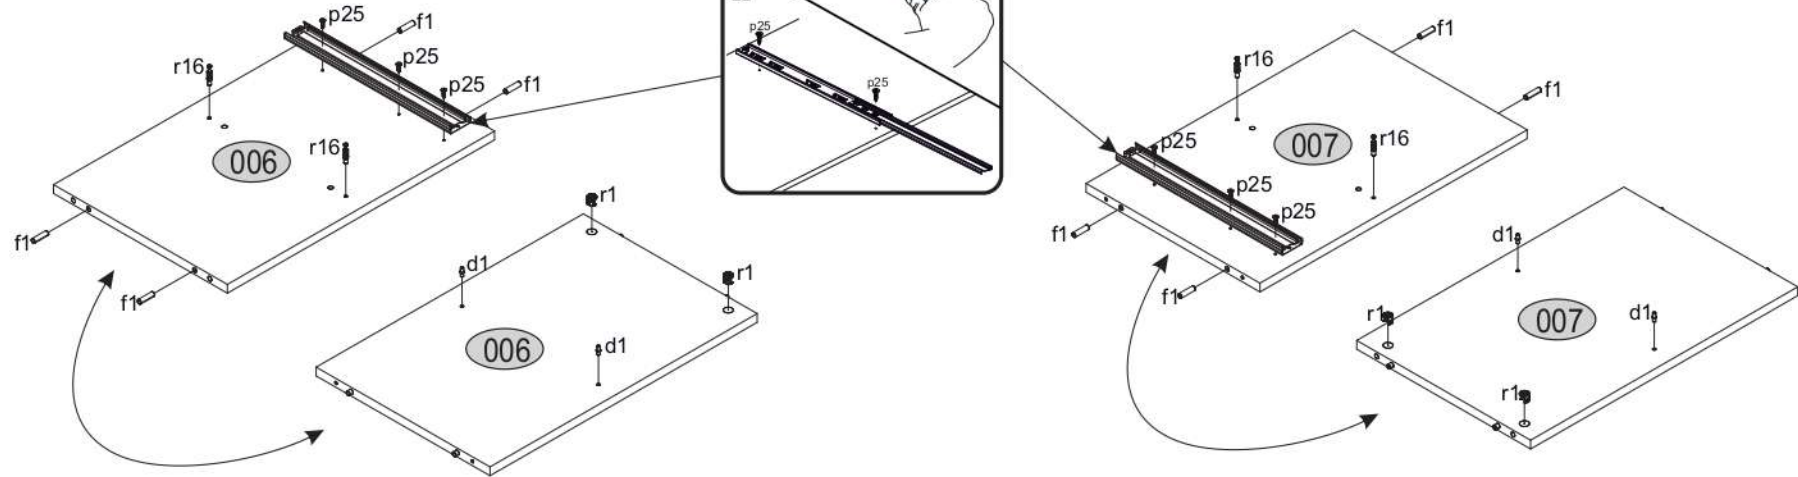

CONRAD 2D1S

KODA	DIMENZIJE			PAKET	
001	1350	410	16/32	1 / 1/2	
002	1350	410	16/32	1 / 1/2	
004	564	387	16	1 / 1/2	
005	564	387	16	1 / 1/2	
006	564	367	16	1 / 1/2	
007	564	367	16	1 / 1/2	
008	540	366	16	1 / 1/2	
009	526	397	16/22	1 / 2/2	
010	526	397	16/22	1 / 2/2	
011	545	265	16	1 / 1/2	
012	372	365	16	2 / 2/2	
013	483	110	16	1 / 1/2	
014	350	110	16	1 / 2/2	
015	350	110	16	1 / 2/2	
018	582	389	2,5	2 / 1/2	
019	501	352	2,5	1 / 1/2	
020	556	296	2,5	1 / 1/2	
021	556	286	2,5	1 / 1/2	
DODATKI				1	1/2

- 2**
- | | | | |
|----|----|----|------|
| f1 | r1 | d1 | b119 |
| x8 | x4 | x4 | x4 |

- 3**
- | | | | | |
|------|-----|-----|----|-----|
| a144 | p25 | c46 | p9 | r16 |
| x4 | x8 | x3 | x6 | x2 |

4

f1	r1	d1	p25	lb-350	r16
x8	x4	x4	x6	x1	x4