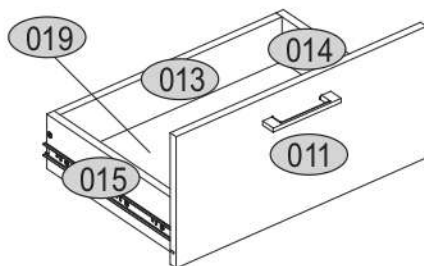

CONRAD 2D1S

KODA	DIMENZIJE			PAKET	
001	1350	410	16/32	1 / 1/2	
002	1350	410	16/32	1 / 1/2	
004	564	387	16	1 / 1/2	
005	564	387	16	1 / 1/2	
006	564	367	16	1 / 1/2	
007	564	367	16	1 / 1/2	
008	540	366	16	1 / 1/2	
009	526	397	16/22	1 / 2/2	
010	526	397	16/22	1 / 2/2	
011	545	265	16	1 / 1/2	
012	372	365	16	2 / 2/2	
013	483	110	16	1 / 1/2	
014	350	110	16	1 / 2/2	
015	350	110	16	1 / 2/2	
018	582	389	2,5	2 / 1/2	
019	501	352	2,5	1 / 1/2	
020	556	296	2,5	1 / 1/2	
021	556	286	2,5	1 / 1/2	
DODATKI				1	1/2

10x e1  Ø7x50	24x f1  Ø8x30	6x p9 	12x p18 
1x lb-350 	31x p25  Ø3.5x16	14x r1  15x12	14x r16  Ø5x24
10x s2 	1x z1 	3x n260.01 	8x d1 
4x a144 	4x b119 	3x c46 	8x l2 
6x k311.05 			

- 1**
- | | | |
|----|-----|----|
| r1 | r16 | f1 |
| x6 | x8 | x8 |

- 2**
- | | | | |
|----|----|----|------|
| f1 | r1 | d1 | b119 |
| x8 | x4 | x4 | x4 |

- 3**
- | | | | | |
|------|-----|-----|----|-----|
| a144 | p25 | c46 | p9 | r16 |
| x4 | x8 | x3 | x6 | x2 |

4

f1	r1	d1	p25	lb-350	r16
x8	x4	x4	x6	x1	x4