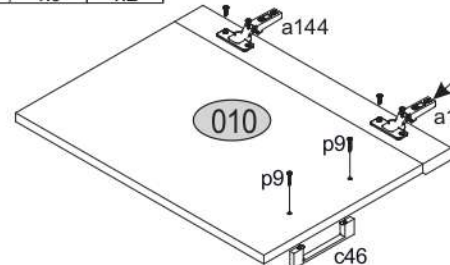

CONRAD 2D1S

KODA	DIMENZIJE			PAKET	
001	1350	410	16/32	1 / 1/2	
002	1350	410	16/32	1 / 1/2	
004	564	387	16	1 / 1/2	
005	564	387	16	1 / 1/2	
006	564	367	16	1 / 1/2	
007	564	367	16	1 / 1/2	
008	540	366	16	1 / 1/2	
009	526	397	16/22	1 / 2/2	
010	526	397	16/22	1 / 2/2	
011	545	265	16	1 / 1/2	
012	372	365	16	2 / 2/2	
013	483	110	16	1 / 1/2	
014	350	110	16	1 / 2/2	
015	350	110	16	1 / 2/2	
018	582	389	2,5	2 / 1/2	
019	501	352	2,5	1 / 1/2	
020	556	296	2,5	1 / 1/2	
021	556	286	2,5	1 / 1/2	
DODATKI				1	1/2

10x e1  Ø7x50	24x f1  Ø8x30	6x p9 	12x p18 
1x lb-350 	31x p25  Ø3.5x16	14x r1  15x12	14x r16  Ø5x24
10x s2 	1x z1 	3x n260.01 	8x d1 
4x a144 	4x b119 	3x c46 	8x l2 
6x k311.05 			

- 1**
- | | | |
|----|-----|----|
| r1 | r16 | f1 |
| x6 | x8 | x8 |

- 2**
- | | | | |
|----|----|----|------|
| f1 | r1 | d1 | b119 |
| x8 | x4 | x4 | x4 |

- 3**
- | | | | | |
|------|-----|-----|----|-----|
| a144 | p25 | c46 | p9 | r16 |
| x4 | x8 | x3 | x6 | x2 |

4

f1	r1	d1	p25	lb-350	r16
x8	x4	x4	x6	x1	x4