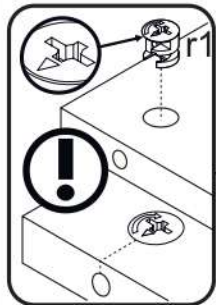

1. **1**

r1	r16	f1
x6	x8	x8