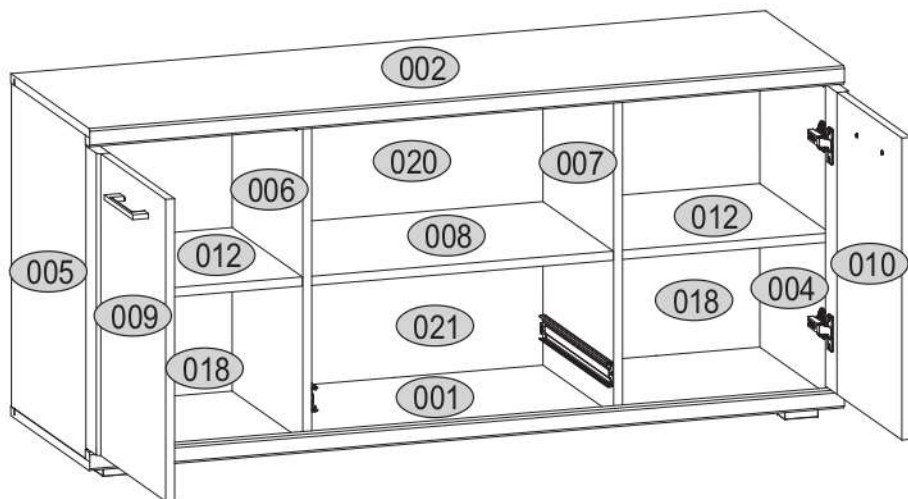

CONRAD 2D1S

KODA	DIMENZIJE			PAKET	
001	1350	410	16/32	1 / 1/2	
002	1350	410	16/32	1 / 1/2	
004	564	387	16	1 / 1/2	
005	564	387	16	1 / 1/2	
006	564	367	16	1 / 1/2	
007	564	367	16	1 / 1/2	
008	540	366	16	1 / 1/2	
009	526	397	16/22	1 / 2/2	
010	526	397	16/22	1 / 2/2	
011	545	265	16	1 / 1/2	
012	372	365	16	2 / 2/2	
013	483	110	16	1 / 1/2	
014	350	110	16	1 / 2/2	
015	350	110	16	1 / 2/2	
018	582	389	2,5	2 / 1/2	
019	501	352	2,5	1 / 1/2	
020	556	296	2,5	1 / 1/2	
021	556	286	2,5	1 / 1/2	
DODATKI				1	1/2

10x e1  Ø7x50	24x f1  Ø8x30	6x p9 	12x p18 
1x lb-350 	31x p25  Ø3.5x16	14x r1  15x12	14x r16  Ø5x24
10x s2 	1x z1 	3x n260.01 	8x d1 
4x a144 	4x b119 	3x c46 	8x l2 
6x k311.05 			

- 1**
- | | | |
|----|-----|----|
| r1 | r16 | f1 |
| x6 | x8 | x8 |