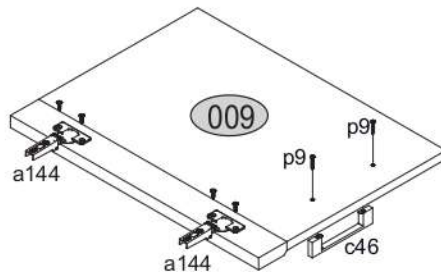

CONRAD 2D1S

KODA	DIMENZIJE			PAKET	
001	1350	410	16/32	1 / 1/2	
002	1350	410	16/32	1 / 1/2	
004	564	387	16	1 / 1/2	
005	564	387	16	1 / 1/2	
006	564	367	16	1 / 1/2	
007	564	367	16	1 / 1/2	
008	540	366	16	1 / 1/2	
009	526	397	16/22	1 / 2/2	
010	526	397	16/22	1 / 2/2	
011	545	265	16	1 / 1/2	
012	372	365	16	2 / 2/2	
013	483	110	16	1 / 1/2	
014	350	110	16	1 / 2/2	
015	350	110	16	1 / 2/2	
018	582	389	2,5	2 / 1/2	
019	501	352	2,5	1 / 1/2	
020	556	296	2,5	1 / 1/2	
021	556	286	2,5	1 / 1/2	
DODATKI				1	1/2

10x e1  Ø7x50	24x f1  Ø8x30	6x p9 	12x p18 
1x lb-350 	31x p25  Ø3.5x16	14x r1  15x12	14x r16  Ø5x24
10x s2 	1x z1 	3x n260.01 	8x d1 
4x a144 	4x b119 	3x c46 	8x l2 
6x k311.05 			

- 1**
- | | | |
|----|-----|----|
| r1 | r16 | f1 |
| x6 | x8 | x8 |

- 2**
- | | | | |
|----|----|----|------|
| f1 | r1 | d1 | b119 |
| x8 | x4 | x4 | x4 |

- 3**
- | | | | | |
|------|-----|-----|----|-----|
| a144 | p25 | c46 | p9 | r16 |
| x4 | x8 | x3 | x6 | x2 |

4

f1	r1	d1	p25	lb-350	r16
x8	x4	x4	x6	x1	x4

12

e1
x2

13

14

p25 lb-350
x6 x1

15

16

s2
x10