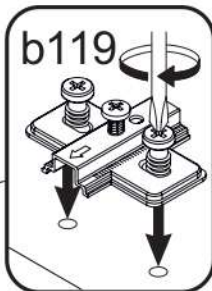

CONRAD 2D1S

KODA	DIMENZIJE			PAKET	
001	1350	410	16/32	1 / 1/2	
002	1350	410	16/32	1 / 1/2	
004	564	387	16	1 / 1/2	
005	564	387	16	1 / 1/2	
006	564	367	16	1 / 1/2	
007	564	367	16	1 / 1/2	
008	540	366	16	1 / 1/2	
009	526	397	16/22	1 / 2/2	
010	526	397	16/22	1 / 2/2	
011	545	265	16	1 / 1/2	
012	372	365	16	2 / 2/2	
013	483	110	16	1 / 1/2	
014	350	110	16	1 / 2/2	
015	350	110	16	1 / 2/2	
018	582	389	2,5	2 / 1/2	
019	501	352	2,5	1 / 1/2	
020	556	296	2,5	1 / 1/2	
021	556	286	2,5	1 / 1/2	
DODATKI				1	1/2

10x e1  Ø7x50	24x f1  Ø8x30	6x p9 	12x p18 
1x lb-350 	31x p25  Ø3.5x16	14x r1  15x12	14x r16  Ø5x24
10x s2 	1x z1 	3x n260.01 	8x d1 
4x a144 	4x b119 	3x c46 	8x l2 
6x k311.05 			

- 1**
- | | | |
|----|-----|----|
| r1 | r16 | f1 |
| x6 | x8 | x8 |

- 2**
- | | | | |
|----|----|----|------|
| f1 | r1 | d1 | b119 |
| x8 | x4 | x4 | x4 |

- 3**
- | | | | | |
|------|-----|-----|----|-----|
| a144 | p25 | c46 | p9 | r16 |
| x4 | x8 | x3 | x6 | x2 |

4

f1	r1	d1	p25	lb-350	r16
x8	x4	x4	x6	x1	x4