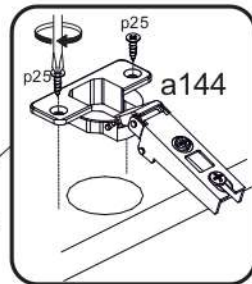

CONRAD 2D1S

KODA	DIMENZIJE			PAKET	
001	1350	410	16/32	1 / 1/2	
002	1350	410	16/32	1 / 1/2	
004	564	387	16	1 / 1/2	
005	564	387	16	1 / 1/2	
006	564	367	16	1 / 1/2	
007	564	367	16	1 / 1/2	
008	540	366	16	1 / 1/2	
009	526	397	16/22	1 / 2/2	
010	526	397	16/22	1 / 2/2	
011	545	265	16	1 / 1/2	
012	372	365	16	2 / 2/2	
013	483	110	16	1 / 1/2	
014	350	110	16	1 / 2/2	
015	350	110	16	1 / 2/2	
018	582	389	2,5	2 / 1/2	
019	501	352	2,5	1 / 1/2	
020	556	296	2,5	1 / 1/2	
021	556	286	2,5	1 / 1/2	
DODATKI				1	1/2

10x e1  Ø7x50	24x f1  Ø8x30	6x p9 	12x p18 
1x lb-350 	31x p25  Ø3.5x16	14x r1  15x12	14x r16  Ø5x24
10x s2 	1x z1 	3x n260.01 	8x d1 
4x a144 	4x b119 	3x c46 	8x l2 
6x k311.05 			

- 1**
- | | | |
|----|-----|----|
| r1 | r16 | f1 |
| x6 | x8 | x8 |

- 2**
- | | | | |
|----|----|----|------|
| f1 | r1 | d1 | b119 |
| x8 | x4 | x4 | x4 |

- 3**
- | | | | | |
|------|-----|-----|----|-----|
| a144 | p25 | c46 | p9 | r16 |
| x4 | x8 | x3 | x6 | x2 |

4

f1	r1	d1	p25	lb-350	r16
x8	x4	x4	x6	x1	x4