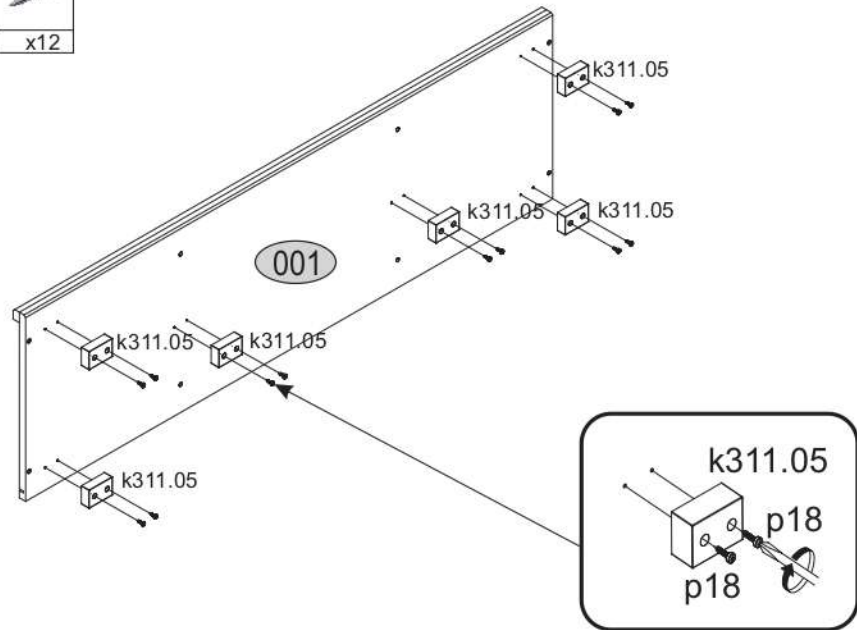

5

k311.05	p18
x6	x12