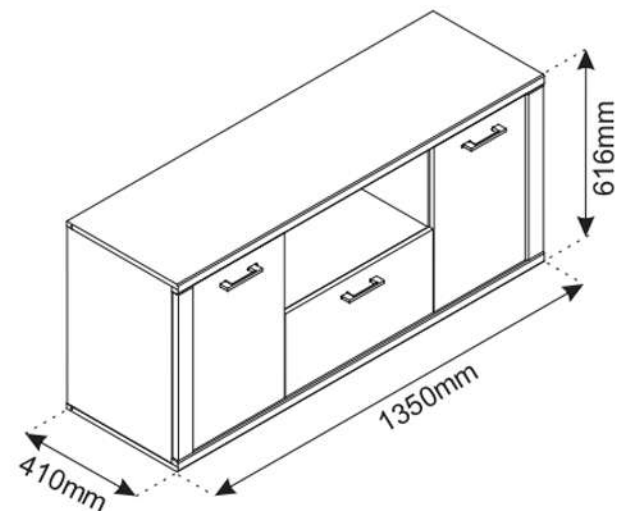

CONRAD 2D1S

KODA	DIMENZIJE			PAKET	
001	1350	410	16/32	1 / 1/2	
002	1350	410	16/32	1 / 1/2	
004	564	387	16	1 / 1/2	
005	564	387	16	1 / 1/2	
006	564	367	16	1 / 1/2	
007	564	367	16	1 / 1/2	
008	540	366	16	1 / 1/2	
009	526	397	16/22	1 / 2/2	
010	526	397	16/22	1 / 2/2	
011	545	265	16	1 / 1/2	
012	372	365	16	2 / 2/2	
013	483	110	16	1 / 1/2	
014	350	110	16	1 / 2/2	
015	350	110	16	1 / 2/2	
018	582	389	2,5	2 / 1/2	
019	501	352	2,5	1 / 1/2	
020	556	296	2,5	1 / 1/2	
021	556	286	2,5	1 / 1/2	
DODATKI				1	1/2

10x e1  Ø7x50	24x f1  Ø8x30	6x p9 	12x p18 
1x lb-350 	31x p25  Ø3.5x16	14x r1  15x12	14x r16  Ø5x24
10x s2 	1x z1 	3x n260.01 	8x d1 
4x a144 	4x b119 	3x c46 	8x l2 
6x k311.05 			

- 1**
- | | | |
|----|-----|----|
| r1 | r16 | f1 |
| x6 | x8 | x8 |