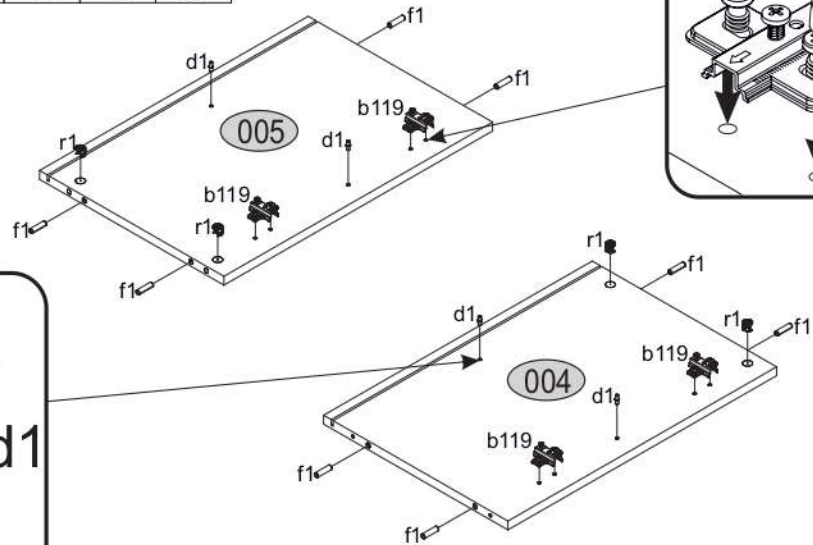

CONRAD 2D1S

KODA	DIMENZIJE			PAKET	
001	1350	410	16/32	1 / 1/2	
002	1350	410	16/32	1 / 1/2	
004	564	387	16	1 / 1/2	
005	564	387	16	1 / 1/2	
006	564	367	16	1 / 1/2	
007	564	367	16	1 / 1/2	
008	540	366	16	1 / 1/2	
009	526	397	16/22	1 / 2/2	
010	526	397	16/22	1 / 2/2	
011	545	265	16	1 / 1/2	
012	372	365	16	2 / 2/2	
013	483	110	16	1 / 1/2	
014	350	110	16	1 / 2/2	
015	350	110	16	1 / 2/2	
018	582	389	2,5	2 / 1/2	
019	501	352	2,5	1 / 1/2	
020	556	296	2,5	1 / 1/2	
021	556	286	2,5	1 / 1/2	
DODATKI				1	1/2

10x e1  Ø7x50	24x f1  Ø8x30	6x p9 	12x p18 
1x lb-350 	31x p25  Ø3.5x16	14x r1  15x12	14x r16  Ø5x24
10x s2 	1x z1 	3x n260.01 	8x d1 
4x a144 	4x b119 	3x c46 	8x l2 
6x k311.05 			

- 1**
- | | | |
|----|-----|----|
| r1 | r16 | f1 |
| x6 | x8 | x8 |

- 2**
- | | | | |
|----|----|----|------|
| f1 | r1 | d1 | b119 |
| x8 | x4 | x4 | x4 |

- 3**
- | | | | | |
|------|-----|-----|----|-----|
| a144 | p25 | c46 | p9 | r16 |
| x4 | x8 | x3 | x6 | x2 |

4

f1	r1	d1	p25	lb-350	r16
x8	x4	x4	x6	x1	x4

12

e1
x2

13

14

p25 lb-350
x6 x1

15

16

s2
x10