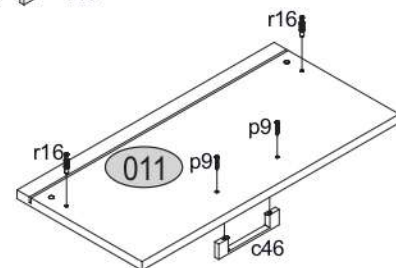

CONRAD 2D1S

KODA	DIMENZIJE			PAKET	
001	1350	410	16/32	1 / 1/2	
002	1350	410	16/32	1 / 1/2	
004	564	387	16	1 / 1/2	
005	564	387	16	1 / 1/2	
006	564	367	16	1 / 1/2	
007	564	367	16	1 / 1/2	
008	540	366	16	1 / 1/2	
009	526	397	16/22	1 / 2/2	
010	526	397	16/22	1 / 2/2	
011	545	265	16	1 / 1/2	
012	372	365	16	2 / 2/2	
013	483	110	16	1 / 1/2	
014	350	110	16	1 / 2/2	
015	350	110	16	1 / 2/2	
018	582	389	2,5	2 / 1/2	
019	501	352	2,5	1 / 1/2	
020	556	296	2,5	1 / 1/2	
021	556	286	2,5	1 / 1/2	
DODATKI				1	1/2

10x e1  Ø7x50	24x f1  Ø8x30	6x p9 	12x p18 
1x lb-350 	31x p25  Ø3.5x16	14x r1  15x12	14x r16  Ø5x24
10x s2 	1x z1 	3x n260.01 	8x d1 
4x a144 	4x b119 	3x c46 	8x l2 
6x k311.05 			

- 1**
- | | | |
|----|-----|----|
| r1 | r16 | f1 |
| x6 | x8 | x8 |

- 2**
- | | | | |
|----|----|----|------|
| f1 | r1 | d1 | b119 |
| x8 | x4 | x4 | x4 |

- 3**
- | | | | | |
|------|-----|-----|----|-----|
| a144 | p25 | c46 | p9 | r16 |
| x4 | x8 | x3 | x6 | x2 |

4

f1	r1	d1	p25	lb-350	r16
x8	x4	x4	x6	x1	x4