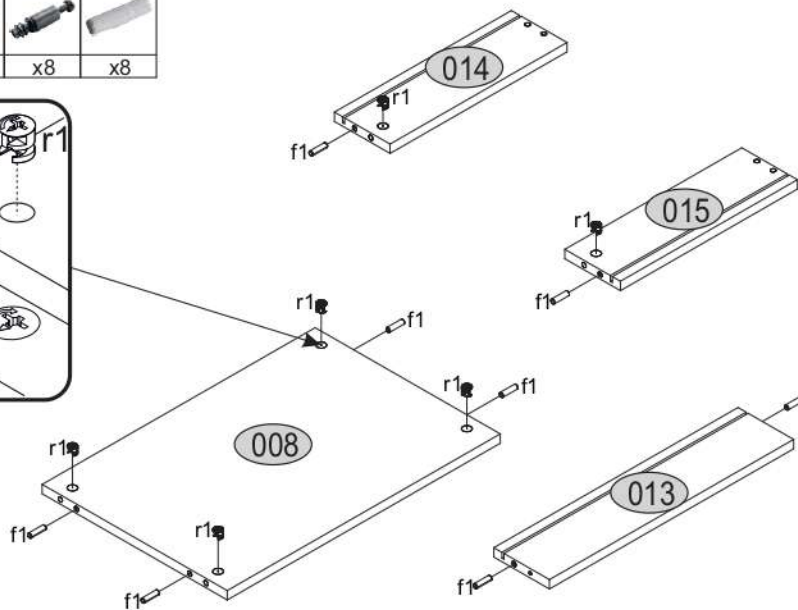

CONRAD 2D1S

KODA	DIMENZIJE			PAKET	
001	1350	410	16/32	1 / 1/2	
002	1350	410	16/32	1 / 1/2	
004	564	387	16	1 / 1/2	
005	564	387	16	1 / 1/2	
006	564	367	16	1 / 1/2	
007	564	367	16	1 / 1/2	
008	540	366	16	1 / 1/2	
009	526	397	16/22	1 / 2/2	
010	526	397	16/22	1 / 2/2	
011	545	265	16	1 / 1/2	
012	372	365	16	2 / 2/2	
013	483	110	16	1 / 1/2	
014	350	110	16	1 / 2/2	
015	350	110	16	1 / 2/2	
018	582	389	2,5	2 / 1/2	
019	501	352	2,5	1 / 1/2	
020	556	296	2,5	1 / 1/2	
021	556	286	2,5	1 / 1/2	
DODATKI				1	1/2

10x e1  Ø7x50	24x f1  Ø8x30	6x p9 	12x p18 
1x lb-350 	31x p25  Ø3.5x16	14x r1  15x12	14x r16  Ø5x24
10x s2 	1x z1 	3x n260.01 	8x d1 
4x a144 	4x b119 	3x c46 	8x l2 
6x k311.05 			

- 1**
- | | | |
|----|-----|----|
| r1 | r16 | f1 |
| x6 | x8 | x8 |

- 2**
- | | | | |
|----|----|----|------|
| f1 | r1 | d1 | b119 |
| x8 | x4 | x4 | x4 |

- 3**
- | | | | | |
|------|-----|-----|----|-----|
| a144 | p25 | c46 | p9 | r16 |
| x4 | x8 | x3 | x6 | x2 |

4

f1	r1	d1	p25	lb-350	r16
x8	x4	x4	x6	x1	x4

12

e1
x2

13

14

p25 lb-350
x6 x1

15

16

s2
x10