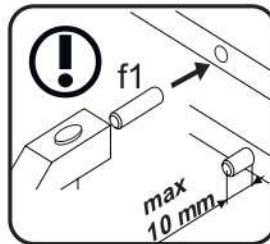

CONRAD 2D1S

KODA	DIMENZIJE			PAKET	
001	1350	410	16/32	1 / 1/2	
002	1350	410	16/32	1 / 1/2	
004	564	387	16	1 / 1/2	
005	564	387	16	1 / 1/2	
006	564	367	16	1 / 1/2	
007	564	367	16	1 / 1/2	
008	540	366	16	1 / 1/2	
009	526	397	16/22	1 / 2/2	
010	526	397	16/22	1 / 2/2	
011	545	265	16	1 / 1/2	
012	372	365	16	2 / 2/2	
013	483	110	16	1 / 1/2	
014	350	110	16	1 / 2/2	
015	350	110	16	1 / 2/2	
018	582	389	2,5	2 / 1/2	
019	501	352	2,5	1 / 1/2	
020	556	296	2,5	1 / 1/2	
021	556	286	2,5	1 / 1/2	
DODATKI				1	1/2

10x e1  Ø7x50	24x f1  Ø8x30	6x p9 	12x p18 
1x lb-350 	31x p25  Ø3.5x16	14x r1  15x12	14x r16  Ø5x24
10x s2 	1x z1 	3x n260.01 	8x d1 
4x a144 	4x b119 	3x c46 	8x l2 
6x k311.05 			

- 1**
- | | | |
|----|-----|----|
| r1 | r16 | f1 |
| x6 | x8 | x8 |

- 2**
- | | | | |
|----|----|----|------|
| f1 | r1 | d1 | b119 |
| x8 | x4 | x4 | x4 |

- 3**
- | | | | | |
|------|-----|-----|----|-----|
| a144 | p25 | c46 | p9 | r16 |
| x4 | x8 | x3 | x6 | x2 |

4

f1	r1	d1	p25	lb-350	r16
x8	x4	x4	x6	x1	x4